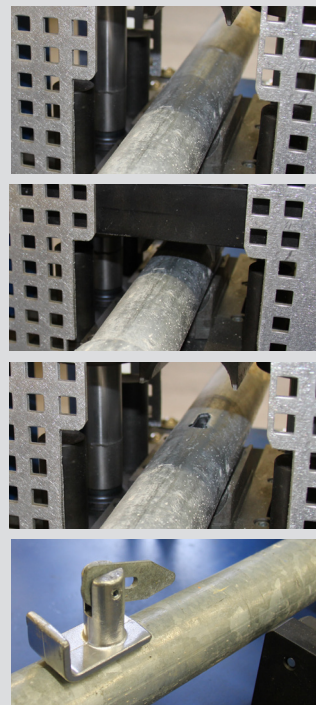

Tobler Services Rahmenstanzmaschine

Kontakt & Beratung
info@tobler-ag.com
 +41 71 886 06 06

Wir rüsten Ihre MATO 1 Gerüstrahmen um!

Für eine sichere und reibungslose Montage des MATO 1 Innenglännder, bieten wir Ihnen eine einfache und schnelle Umrüstung Ihrer bestehenden Gerüstrahmen an.

Lassen Sie Ihre MATO 1 Gerüstrahmen bei uns in Rheineck von unseren fachkundigen Mitarbeitern stanzen.

WICHTIG

Die MATO 1 Gerüstrahmen Stanzmaschine darf nur durch einen geschulten Mitarbeiter der Firma Tobler bedient werden und darf nicht zu Verwendungszwecken an Dritte weitergegeben werden.

Aufgrund der Verwendung von geschweissten Rohren, ist es möglich, dass einige Rohre nicht gestanzt werden können hinsichtlich vorhandener Schweissnähte.

Miete Rahmenstanzmaschine	Preise CHF
Tagespauschale Maschine	80.00
Pro Stanzung	0.50