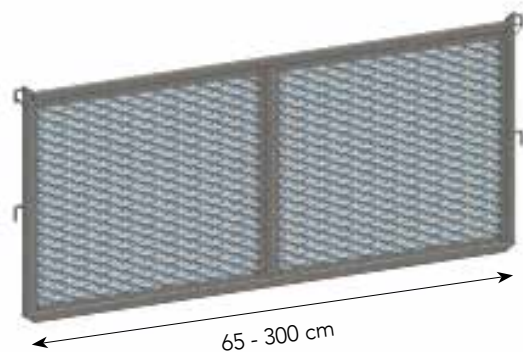

Spenglergitter MATO 2

- schnellste und einfachste Montage (benötigt keine zusätzlichen Netze)
- Sicherheit gemäss Schweizer SUVA Bestimmungen Nr. 7115.d
- aus Aluminium
- Pulverbeschichtung auf Anfrage

Artikel-Nr.	Länge cm	Gewicht kg	Preis CHF
2-134065	65	4,40	71.00
2-134100	100	6,30	85.00
* 2-134125	125	7,70	91.00
2-134150	150	9,10	100.00
2-134200	200	12,80	123.00
2-134250	250	15,50	135.00
2-134300	300	19,00	162.00

* Lieferfrist: ca. 6 Wochen