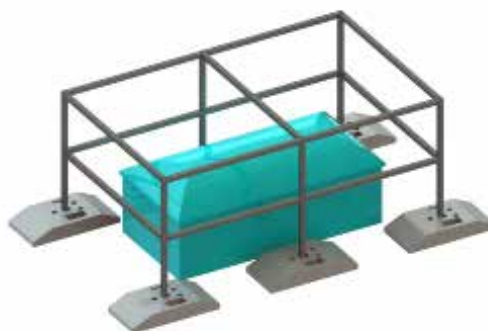

Vorteile

- höchste Sicherheit
- leichte Bauteile
- kostengünstig
- wenige Bauteile
- geringes Transportvolumen

• Bakenfuss TL K1

Artikel-Nr.	Gewicht kg	Preis CHF
B-310028	25,00	15.50

• Fusspfosten*

Artikel-Nr.	Gewicht kg	Preis CHF
S-790025	1,40	9.50

• Zwischenpfosten*

Artikel-Nr.	Gewicht kg	Preis CHF
S-791100S	2,40	24.90

• Eckpfosten*

Artikel-Nr.	Länge cm	Gewicht kg	Preis CHF
S-790100S	100	1,40	24.50