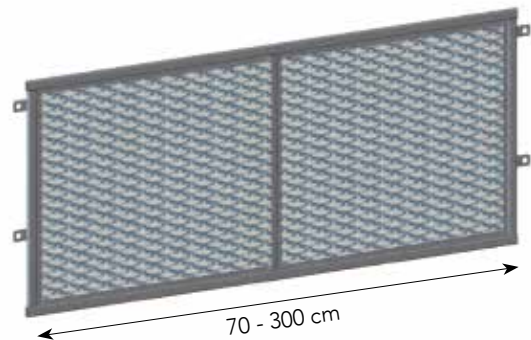

AKTION DACH

Aktion gültig von 02.09. bis 31.10.2019

Spenglergitter MATO 1

- schnellste und einfachste Montage (benötigt keine zusätzlichen Netze)
- Sicherheit gemäss Schweizer SUVA Bestimmungen Nr. 7115.d
- aus Aluminium
- Pulverbeschichtung auf Anfrage

Artikel-Nr.	Länge cm	Gewicht kg	Preis CHF
1-134070	70	5,10	81.00
1-134100	100	6,70	91.00
* 1-134125	125	8,20	98.00
1-134150	150	9,70	108.00
1-134200	200	13,40	130.00
1-134250	250	15,40	140.00
1-134300	300	19,90	173.00

* Lieferfrist: ca. 6 Wochen