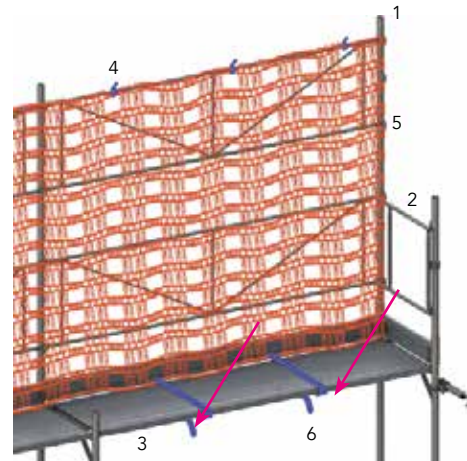

## Dachfangnetz / Spenglerlaufnetz Typ 200 T

- schnellste und einfachste Montage (keine zusätzlichen Rohre oberhalb Bordbrett nötig)
- hat den dynamischen Test SN EN 13374 als einziges Netz seiner Klasse erfolgreich bestanden (gemäss den Schweizer SUVA Bestimmungen 6971.d)
- einziges Dachfangnetz/Spenglerlaufnetz aus Polyäthylen, das über eingenähte Auffangseile verfügt
- UV beständiges Polyäthylen
- kann anstelle von Schutzgittern an den Doppelgeländern befestigt werden (kompatibel zu jedem Gerüstsystem)