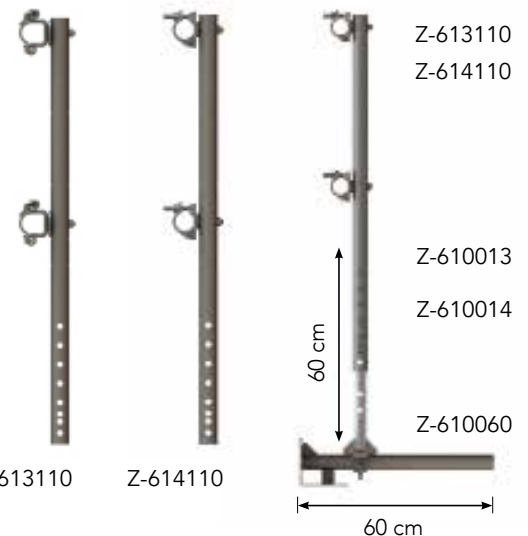

- aus verzinktem Stahl

Artikel-Nr.	Länge cm	Breite cm	Gewicht kg	Wandstärke mm	Preis CHF
Z-610060	60	15	4,40	3,25	<b>16.40</b>

Z-610060

- Pfostenhalterung, Rohr-Ø 38 mm

Artikel-Nr.	Länge cm	Gewicht kg	Wandstärke mm	Preis CHF
Z-610012 mit KK, verstellbar	60	3,25	3,25	<b>18.00</b>
Z-610013 mit SK, verstellbar	60	2,60	3,25	<b>16.00</b>
Z-610014 mit KK, nicht verstellbar	30	2,60	3,25	<b>14.80</b>