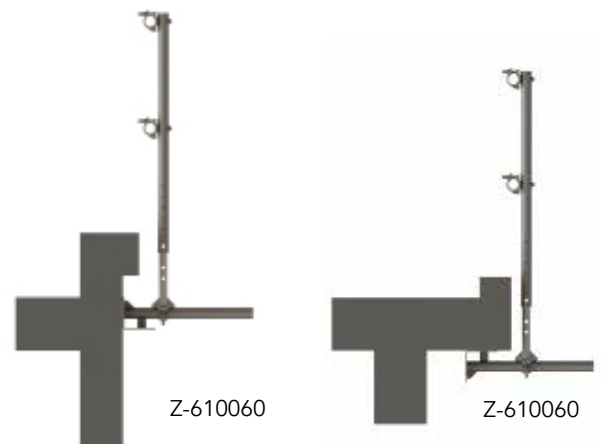

Z-610060

Z-610060