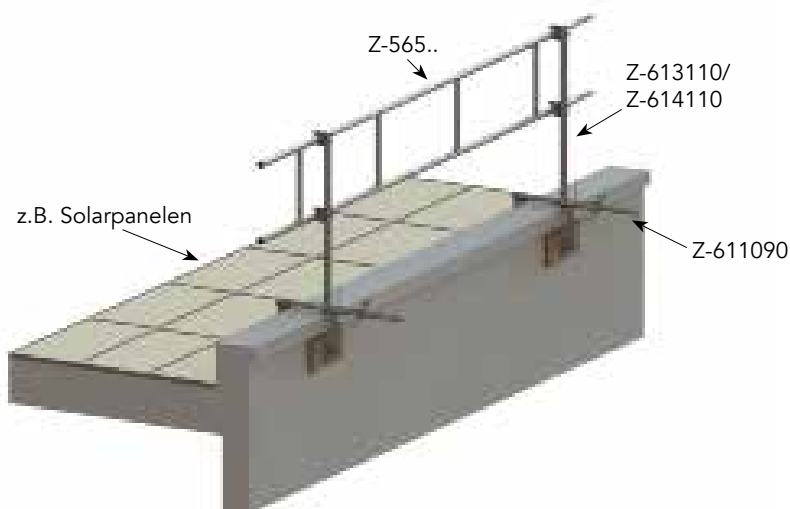

Wichtig:

Der maximale Abstand zwischen den Brüstungsklammern beträgt:

- 4 m wenn die Tobler Absturzsicherung angebracht und verbunden ist
- 3 m bei einem einzelnen Feld