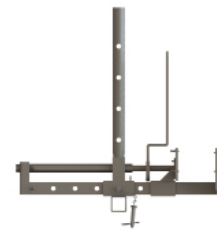

## Ortganggeländer / Sparrenzange

- Sparrenzange aus verzinktem Stahl, inkl. Montagerätsche

Artikel-Nr.	Länge cm	Breite cm	Gewicht kg	Wandstärke mm	Preis CHF
Z-611060	60	15	10,30	3	<b>103.00</b>
Z-611070	70	15	12,60	3	<b>117.00</b>