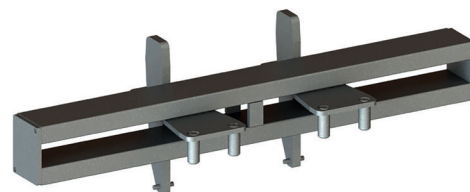

Master Pro Rahmenschalung

**Wochen-
Aktion**
nur gültig vom
05.- 08.05.26

**DEAL DER
WOCHE**

Richtschiene

- feuerverzinkt
- passend zur Rahmenschalung Framax

Artikel-Nr.	Länge	Gewicht	Aktionspreis / Stk. CHF / EUR
74-250150	150 cm	18.66 kg	80.00

74-250150

Ausgleichsriegel

- für Stirnabschalungen und Restmassausgleich
- mit Keil
- passend zu den Rahmenschalungen TRIO und MAXIMO

Artikel-Nr.	Länge	Gewicht	Aktionspreis / Stk. CHF / EUR
84-Z-250120	120 cm	20.10 kg	100.00