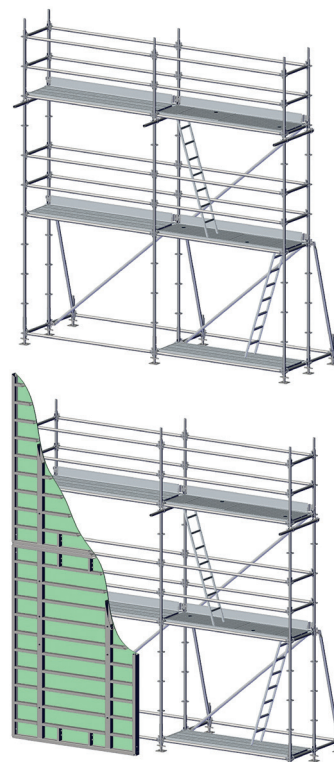

Tobler®
Échafaudage. Coffrage.

Tobler SA | Route de la Mortigue 6 | CH-1072 Forel/Lavaux
www.tobler-ag.com

Contact

forel@tobler-ag.com
Tel. +41 21 731 57 35