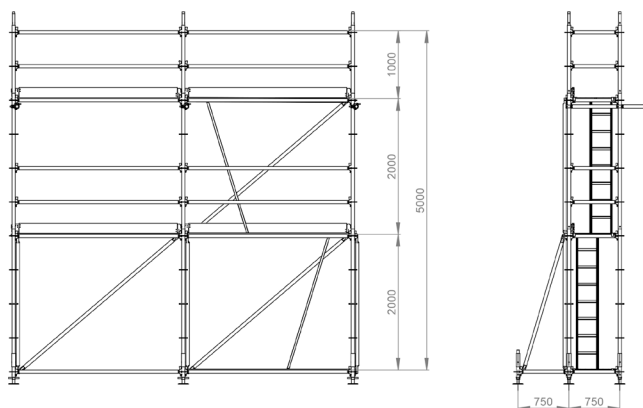

## MATO 8 – Échafaudage modulaire

L'échafaudage modulaire MATO 8 vous offre une flexibilité maximale sur le chantier. Vous travaillerez sur le chantier plus rapidement et en toute sécurité. La construction de l'échafaudage peut être facilement soulevée à l'aide d'une grue ou déplacée à la main grâce aux roues, ce qui accélère considérablement le processus de construction.

N° d'article	Désignation	Total pcs*
8-210035	Poteau d'embase en acier 35 cm	9
8-510010	Fixation de sécurité de socle réglable	3
8-210100	Poteau vertical en acier 100 cm	6
8-210200	Poteau vertical en acier 200 cm	12
8-220075	Lisse en acier 75 cm	20
8-220250	Lisse en acier 250 cm	28
8-225075	Diagonale verticale 200 × 75 cm	3
8-225250	Diagonale verticale 200 × 250 cm	3
8-513250	Plinthe alu 250 cm	4
Z-540248	Collier fixe SW 22	6
Z-290150	Tube acier 150 cm	3
Z-121250	Plateau alu 64 × 250 cm, avec crochet de sûreté	3
Z-124250	Plateau alu avec trappe et échelle 64 × 250 cm	2
Z-9520050	Socle réglable 50 cm	9
Z-522050	Fixation de sécurité de socle, acier zingué	6
Z-570065	Vis à tête hexagonale M12 × 65 avec écrou, acier zingué	12