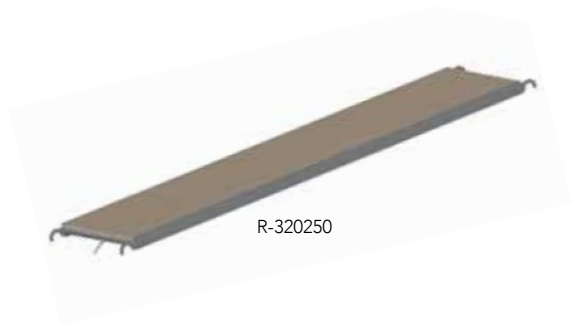

MATO R Eco Rollgerüste

Beläge und Bordbretter.

Belag Aluminium – Sperrholz

- extrem robust und rutschsicher
- mit Windsicherung

Artikel-Nr.	Länge	Breite	Gewicht	Traglast
R-320250	250cm	68cm	15,9kg	200kg/m²

R-320250

- mit Luke
- extrem robust und rutschsicher
- mit Windsicherung

Artikel-Nr.	Länge	Breite	Gewicht	Traglast
R-321250	250cm	68cm	14,1kg	200kg/m²