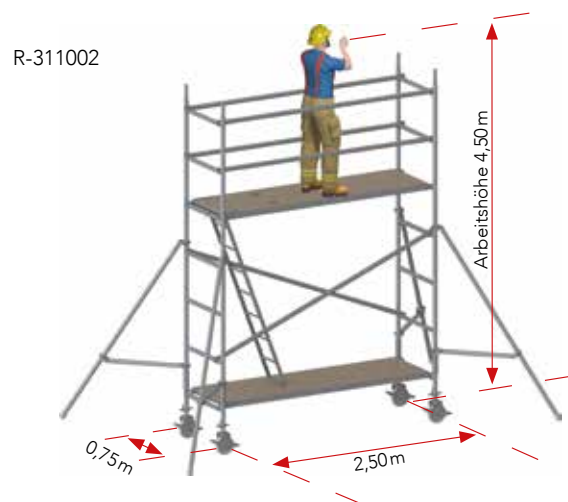

MATO R Eco Rollgerüste

75 cm × 250 cm.

Alu-Rollgerüst 75 × 250 cm

Artikel-Nr.	Standhöhe bis Arbeitshöhe	R-311002
R-525020	Lenkrolle ø20 cm mit Spindel und Bremse	4 Stk.
R-323075	Fussrahmen 75 cm	2 Stk.
R-324100	Aufbaurahmen Alu 75 × 100 cm	2 Stk.
R-324200	Aufbaurahmen Alu 75 × 200 cm	2 Stk.
R-153250	Strebe Alu horizontal 250 cm	4 Stk.
R-355250	Strebe Alu diagonal 100 × 250 cm	2 Stk.
R-368210	Dreiecksausleger klein	4 Stk.
R-320250	Alu – Sperrholzbelag 68 × 250 cm	1 Stk.
R-321250	Alu – Sperrholzbelag 68 × 250 cm mit Luke	1 Stk.
R-318201	Einhängeleiter	1 Stk.
R-169012	Clip	4 Stk.
R-350250	Bordbrett Holz 75 × 250 cm	1 Stk.