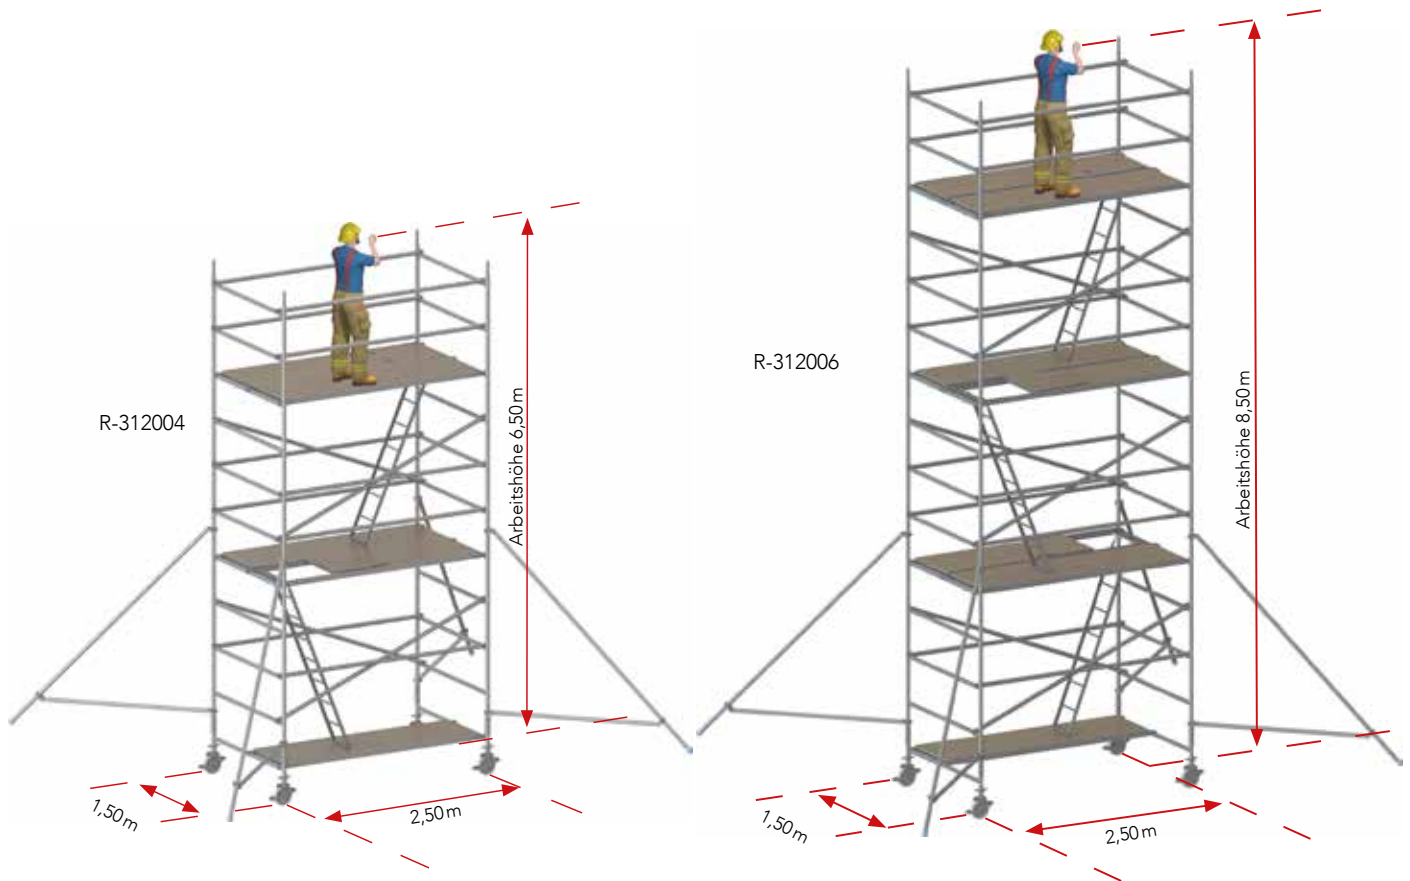

MATO R Eco Rollgerüste

150 cm × 250 cm

Artikel-Nr.	Standhöhe bis Arbeitshöhe	R-312004	R-312006
R-525020	Lenkrolle ø20 cm mit Spindel und Bremse	4 Stk.	4 Stk.
R-333150	Fussrahmen 150 cm	2 Stk.	2 Stk.
R-334100	Aufbaurahmen Alu 150 × 100 cm	2 Stk.	2 Stk.
R-334200	Aufbaurahmen Alu 150 × 200 cm	4 Stk.	6 Stk.
R-153250	Strebe Alu horizontal 250 cm	10 Stk.	14 Stk.
R-355250	Strebe Alu diagonal 100 × 250 cm	4 Stk.	6 Stk.
R-368310	Dreiecksausleger gross	4 Stk.	4 Stk.
R-320250	Alu - Sperrholzbelag 68 × 250 cm	3 Stk.	4 Stk.
R-321250	Alu - Sperrholzbelag 68 × 250 cm mit Luke	2 Stk.	3 Stk.
R-318201	Einhängeleiter	2 Stk.	3 Stk.
R-169012	Clip	8 Stk.	12 Stk.
R-351250	Bordbrett Holz 150 × 250 cm	1 Stk.	1 Stk.

• Es sind weitere Bauhöhen bis 24m erhältlich. Kontaktieren Sie uns dazu!