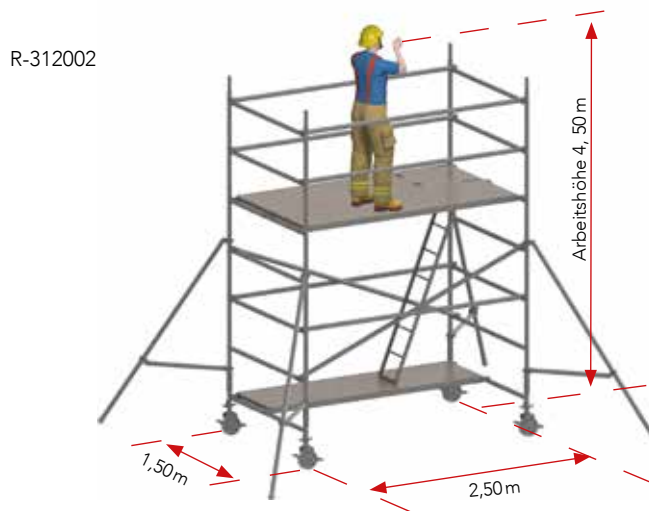

MATO R Eco Rollgerüste

150 cm × 250 cm

Alu-Rollgerüst 150 × 250 cm

Artikel-Nr.	Standhöhe bis Arbeitshöhe	R-312002
R-525020	Lenkrolle ø20 cm mit Spindel und Bremse	4 Stk.
R-333150	Fussrahmen 150 cm	2 Stk.
R-334100	Aufbaurahmen Alu 150 × 100 cm	2 Stk.
R-334200	Aufbaurahmen Alu 150 × 200 cm	2 Stk.
R-153250	Strebe Alu horizontal 250 cm	6 Stk.
R-355250	Strebe Alu diagonal 100 × 250 cm	2 Stk.
R-368210	Dreiecksausleger klein	4 Stk.
R-320250	Alu – Sperrholzbelag 68 × 250 cm	2 Stk.
R-321250	Alu – Sperrholzbelag 68 × 250 cm mit Luke	1 Stk.
R-318201	Einhängeleiter	1 Stk.
R-169012	Clip	4 Stk.
R-351250	Bordbrett Holz 150 × 250 cm	1 Stk.