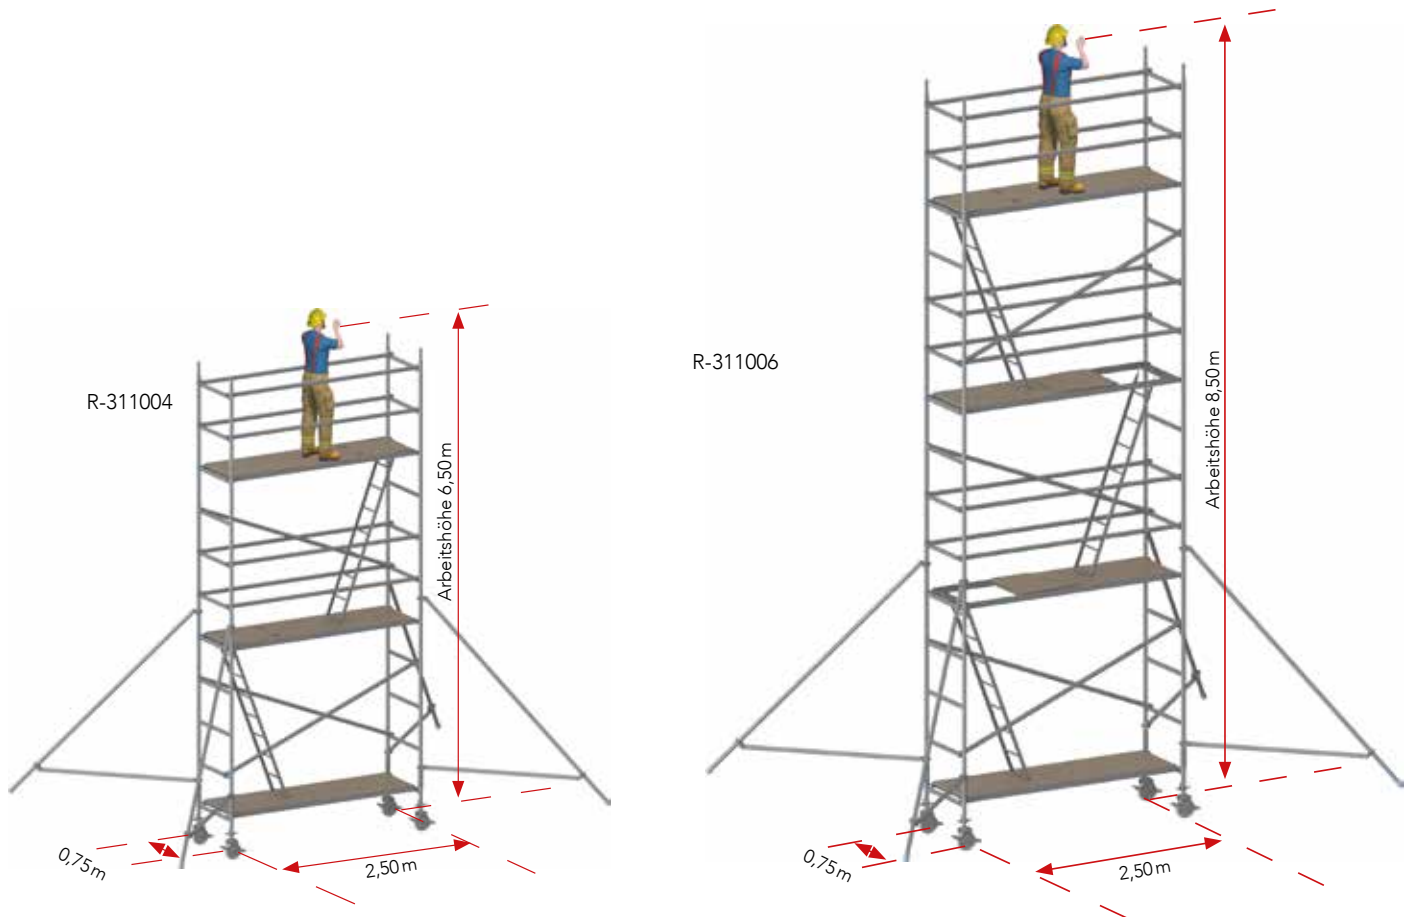

MATO R Eco Rollgerüste

75 cm × 250 cm.

Artikel-Nr.	Standhöhe bis Arbeitshöhe	R-311004	R-311006
R-525020	Lenkrolle ø20 cm mit Spindel und Bremse	4 Stk.	4 Stk.
R-323075	Fussrahmen 75 cm	2 Stk.	2 Stk.
R-324100	Aufbaurahmen Alu 75 × 100 cm	2 Stk.	2 Stk.
R-324200	Aufbaurahmen Alu 75 × 200 cm	4 Stk.	6 Stk.
R-153250	Strebe Alu horizontal 250 cm	8 Stk.	12 Stk.
R-355250	Strebe Alu diagonal 100 × 250 cm	3 Stk.	4 Stk.
R-368310	Dreiecksausleger gross	4 Stk.	4 Stk.
R-320250	Alu – Sperrholzbelag 68 × 250 cm	1 Stk.	1 Stk.
R-321250	Alu – Sperrholzbelag 68 × 250 cm mit Luke	2 Stk.	3 Stk.
R-318201	Einhängeleiter	2 Stk.	3 Stk.
R-169012	Clip	8 Stk.	12 Stk.
R-350250	Bordbrett Holz 75 × 250 cm	1 Stk.	1 Stk.

• Es sind weitere Bauhöhen bis 14,5m erhältlich. Kontaktieren Sie uns dazu!