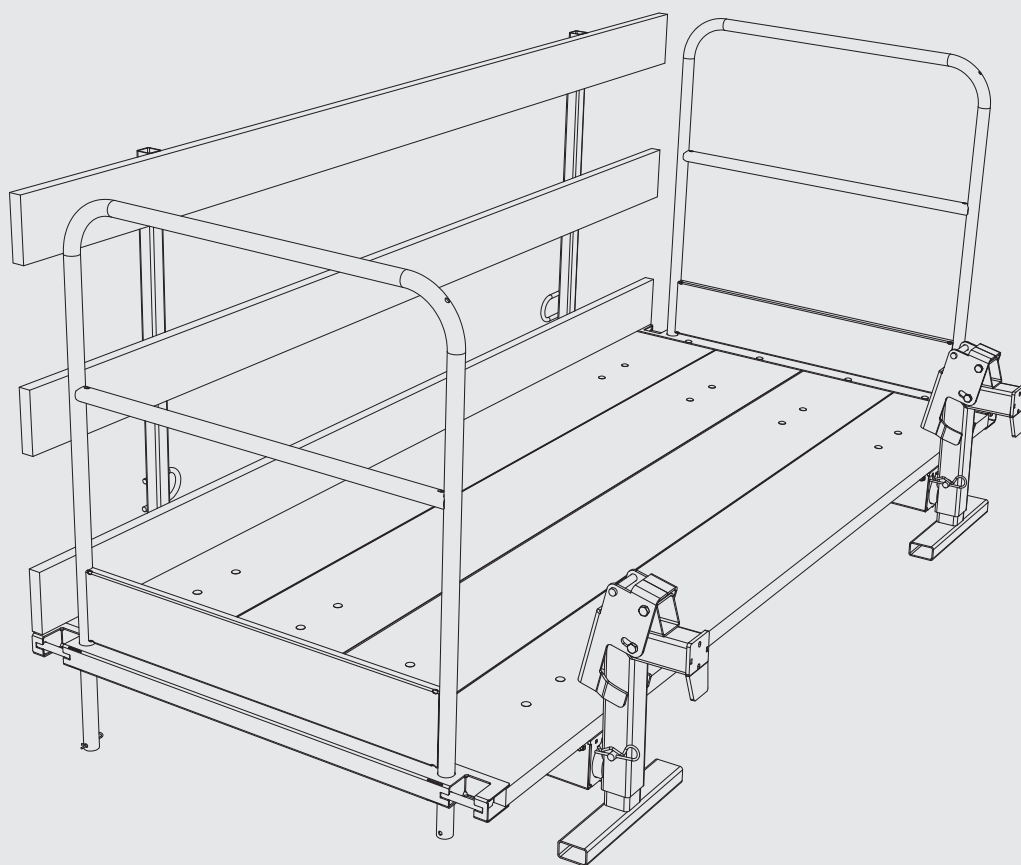

Betonierklappbühne BKB 120 Produktverzeichnis

Produktverzeichnis

Bezeichnung	[kg]	Artikel-Nr.	Bezeichnung	[kg]	Artikel-Nr.
BKB 120/270	140,00	181-101.100	BKB Einhängkopf Vinci, verz.	13,00	181-101.200
					
BKB 120/270 VARIO	134,00	181-101.110	BKB Adapter kpl. zu Einhängkopf Vinci	3,56	181-101.215
			Im Lieferumfang enthalten: A) BKB Adapter zu Einhängkopf Vinci, verz., 1 Stk. 3,30 181-101.210 B) Sicherungsbolzen d = 16 mm, 1 Stk. 0,24 181-101.220 C) Vorstecker d = 4,0 mm, verz., 1 Stk. 0,02 912-293.100		
BKB 120/270 LUKE	156,00	181-101.120			
			Sicherungsbolzen d = 16 mm	0,24	181-101.220
BKB Teleskopleiter 2,00 - 3,00 m	8,70	181-101.410			
			Vorstecker d = 4,0 mm, verz.	0,02	912-293.100
					
			BKB Einhängkopf TS12, verz.	15,00	181-101.300
					
			BKB Geländerrahmen, verz.	10,70	181-101.400
			Im Lieferumfang enthalten: Vorstecker d = 5,0 mm, verz., 1 Stk. 0,02 411-120.110		
					

			Bezeichnung	[kg]	Artikel-Nr.
Vorstecker d = 5,0 mm, verz.	0,02	411-120.110	Geländerbrett 15 x 3 cm, 1,58 m Geländerbrett 15 x 3 cm, 2,68 m	3,60 6,00	181-101.402 181-101.404
					
Vinci Gegengeländer 115/268, verz.	38,60	131-275.135	Geländerbrettklemme, verz.	0,50	181-101.406
					
Vinci Gegengeländerpfosten, verz.	10,80	131-275.136			
					
Vinci Gegengeländer Ausgleichspfosten, verz.	11,00	131-275.137			
					
Geländerschutzzwinge 1,00 m	7,50	211-210.150			
