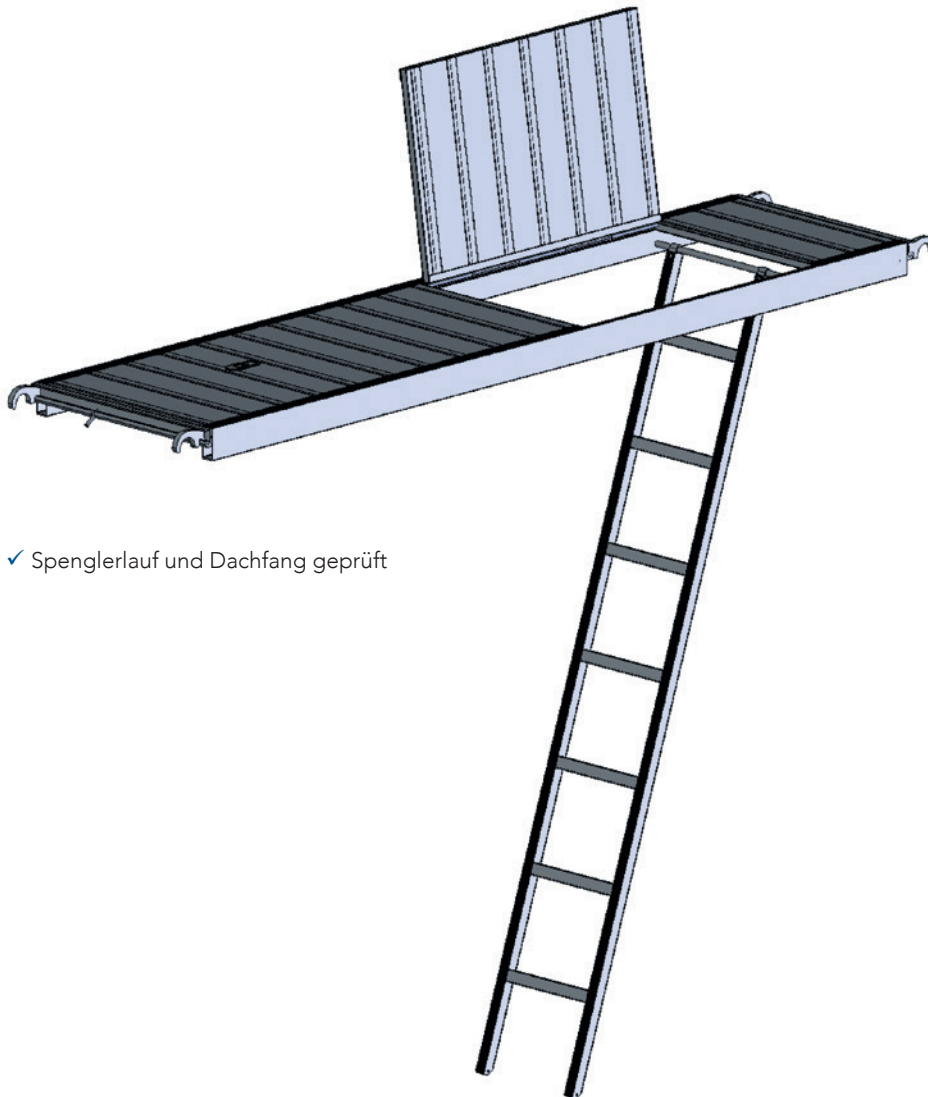

# MATO Z Luke & Leiter Belag

Luke & Leiter Belag zum Spezialpreis.

## MATO Z Luke & Leiter Belag zum Spezialpreis

**Bestellung  
& Beratung**

[bestellung@tobler-ag.com](mailto:bestellung@tobler-ag.com)

+41 71 886 06 06

Oder kontaktieren Sie  
Ihren persönlichen  
ADM

✓ Spenglerlauf und Dachfang geprüft