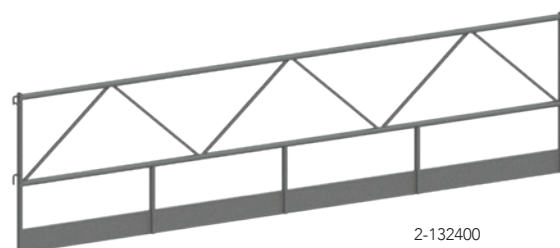

1-586227

Geländerpfosten

- aus Stahl

Artikel-Nr.	Bezeichnung	Total Stk.	Stückpreis Brutto CHF	Aktionspreis per Stück CHF
2-224400	Geländerpfosten Stahl 400cm, WST 3,25mm	20	128.00	66.35

2-224400

Sicherheitsgeländer

- aus Aluminium
- mit Bordbrett

Artikel-Nr.	Bezeichnung	Total Stk.	Stückpreis Brutto CHF	Aktionspreis per Stück CHF
2-132400	Sicherheitsgeländer 400cm, Alu, mit Bordbrett	20	293.00	115.81

2-132400

Bodenbretthalter zum Steildach