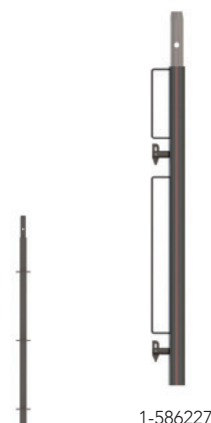

68-Z-126360

Artikel-Nr.	Bezeichnung	Total Stk.	Stückpreis Brutto CHF	Aktionspreis per Stück CHF
Z-119075	Belag Alu 20 x 75 cm 600 kg/m ² , HB 18,5 mm, mit WS	198	59.50	21.55

Z-119075

MATO Gerüst Schnäppchen

Systemkomponenten zum Spezialpreis.

Geländerverlängerung

- zu Dachbügel

Artikel-Nr.	Bezeichnung	Total Stk.	Stückpreis Brutto CHF	Aktionspreis per Stück CHF
1-586227	Geländerverlängerung 100cm, zu Dachbügel	55	51.50	22.57