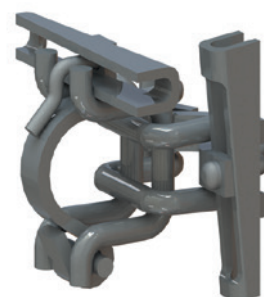

- aus Stahl

Artikel-Nr.	Bezeichnung	Total Stk.	Stückpreis Brutto CHF	Aktionspreis per Stück CHF
Z-540376	Kreuzkupplung 76/76 mm SW 22, Sonderkupplung	257	auf Anfrage	24.39

Kreuzkupplung

- aus Stahl

Artikel-Nr.	Bezeichnung	Total Stk.	Stückpreis Brutto CHF	Aktionspreis per Stück CHF
Z-541060	Kreuzkupplung mit Keil 48/60 mm, reduziert	595	auf Anfrage	6.99

MATO Gerüstschnäppchen

Systemkomponenten zum Spezialpreis.

Gerüstblache armiert

Artikel-Nr.	Bezeichnung	Total Stk.	Stückpreis Brutto CHF	Aktionspreis per Stück CHF
S-710240	Gerüstblache armiert 2,40 × 20,0 m, 200 g/m ² (2,25m)	8	auf Anfrage	51.84